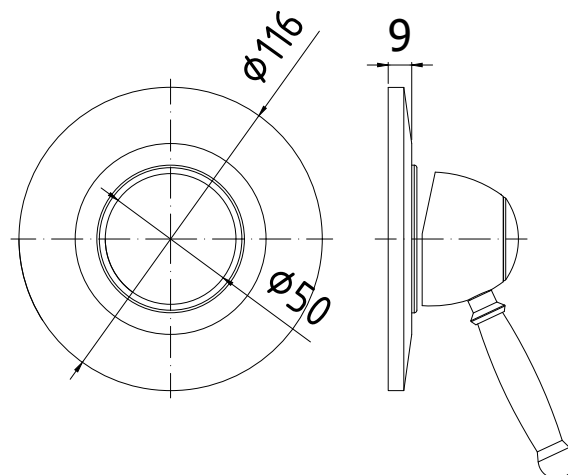

COLLEZIONE

incassi projects - concealed mixer projects

IMMAGINE PRODOTTO

DISEGNO TECNICO

DESCRIZIONE

Set esterno per art. GI 010CR

ART.

GI 010CREST

da abbinare solo con art. INC01040CR

FINITURE

GI

CREST - cromo

PAGINA PRODOTTO

www.paffoni.it